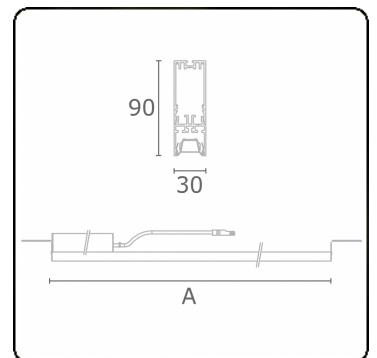

**Photometric details**

UGR	16,5/17,5
CIE Fluxcode	90 99 100 100 68

**Dimensions**

A	1964 mm
---	---------

**Remarks**

VDT louvre 400mA

**ENERGY**

Verrijgbaar op aanvraag.