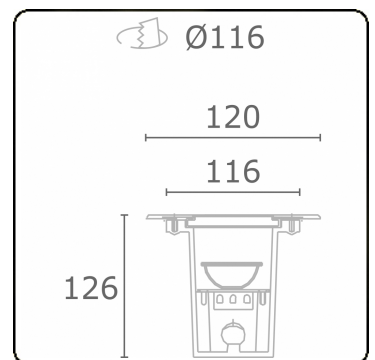

**Metro-S Ø120mm - COB - ohne Eingießgehäuse**  
36.010254-0000

**Leuchtendaten**

Montage	Bodeneinbau
Lichtaustritt	Indirekt
Lichtstärkeverteilung	Symmetrisch
Leuchten Abdeckung	Glas
Schutzgrad	IP 67
Maximale Belastung	1000 kg überrollbar (exklusive Eingiesstopf)
T°	<75° °
Gehäuse	Aluminium/Edelstahl
Verarbeitung	Verarbeitung in matt schwarz RAL 9105
Prüfzeichen	CE, ISO 9001

**Bemerkungen**

Ø120mm - klares glas

**ENERGY**

A ▶  
 Verkrijgbaar op aanvraag.  
B ▶  
 Disponible sur demande.  
C ▶  
D ▶  
 Available on request.  
E ▶  
 Auf Anfrage.  
F ▶  
G ▶

**WXYZ**  
kWh/1000h