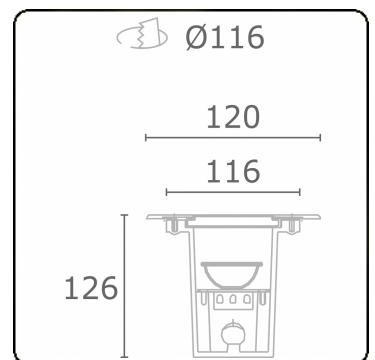

Metro-S Ø120mm - COB - ohne Eingießgehäuse
36.010154-0000

Leuchtendaten

| | |
|-----------------------|--|
| Montage | Bodeneinbau |
| Lichtaustritt | Indirekt |
| Lichtstärkeverteilung | Symmetrisch |
| Leuchten Abdeckung | Glas |
| Schutzgrad | IP 67 |
| Maximale Belastung | 1000 kg überrollbar (exklusive Eingiesstopf) |
| T° | <75° ° |
| Gehäuse | Aluminium/Edelstahl |
| Verarbeitung | Verarbeitung in matt schwarz RAL 9105 |
| Prüfzeichen | CE, ISO 9001 |

Bemerkungen

Ø120mm - klares glas

ENERGY

Verrijgbaar op aanvraag.

Disponible sur demande.

Available on request.

Auf Anfrage.

WXYZ
kWh/1000h