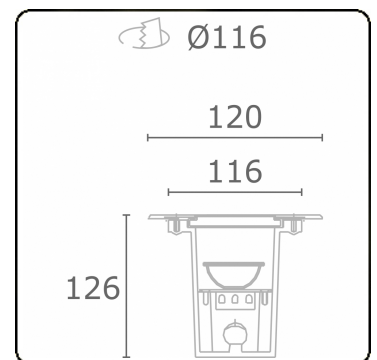

Metro-S Ø120mm - COB - zonder ingietbehuizing
36.010154-0000

Armatuurgegevens

Montage	Grondinbouw
Lichtuittreding	Indirect
Lichtverdeling	Symmetrisch
Afscherming	Glas
Beschermingsgraad	IP 67
Maximale belasting	1000 kg overrijdbaar (exclusief ingietpot)
T°	<75° °
Behuizing	Aluminium/Edelstaal
Afwerking	mat zwarte afwerking RAL 9105
Keurmerken	CE, ISO 9001

Elektrische Gegevens

Veiligheidsklasse	I
Voeding	230V
Voorschakelapparaat	Stroomvoeding

Lampgegevens

Lamptype	LED 4000K 10°
Wattage	5W
Bruto lichtstroom	477
Armatuur vermogen	5W
Afschermingsglas	vlak - helder
Aantal	1
Levensduur LED module	L80/B10 = 100000h
Kleurtolerantie	MacAdam 3
CRI	80

Opmerkingen

Ø120mm - helder glas

ENERGY

Verrijgbaar op aanvraag.

Disponible sur demande.

Available on request.

Auf Anfrage.

WXYZ
kWh/1000h