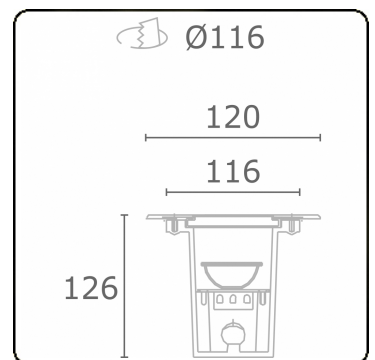

**Metro-S Ø120mm - COB - ohne Eingießgehäuse**  
36.010253-0000

**Leuchtendaten**

Montage	Bodeneinbau
Lichtaustritt	Indirekt
Lichtstärkeverteilung	Symmetrisch
Leuchten Abdeckung	Glas
Schutzgrad	IP 67
Maximale Belastung	1000 kg überrollbar (exklusive Eingiesstopf)
T°	<75° °
Gehäuse	Aluminium/Edelstahl
Verarbeitung	Verarbeitung in matt schwarz RAL 9105
Prüfzeichen	CE, ISO 9001

**Bemerkungen**

Ø120mm - klares glas

**ENERGY**

A ▶  
B ▶ **Verkrijgbaar op aanvraag.**  
C ▶ **Disponible sur demande.**  
D ▶  
E ▶ **Available on request.**  
F ▶  
G ▶ **Auf Anfrage.**

**WXYZ**  
kWh/1000h