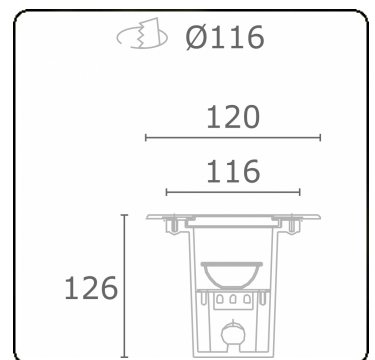

Metro-S Ø120mm - COB - zonder ingietbehuizing
36.010253-0000

Armatuurgegevens

Montage	Grondinbouw
Lichtuittreding	Indirect
Lichtverdeling	Symmetrisch
Afscherming	Glas
Beschermingsgraad	IP 67
Maximale belasting	1000 kg overrijdbaar (exclusief ingietpot)
T°	<75° °
Behuizing	Aluminium/Edelstaal
Afwerking	mat zwarte afwerking RAL 9105
Keurmerken	CE, ISO 9001

Elektrische Gegevens

Veiligheidsklasse	I
Voeding	230V
Voorschakelapparaat	Stroomvoeding

Lampgegevens

Lamptype	LED 3000K 36°
Wattage	5W
Bruto lichtstroom	463
Armatuur vermogen	5W
Afschermingsglas	vlak - helder
Aantal	1
Levensduur LED module	L80/B10 = 100000h
Kleurtolerantie	MacAdam 3
CRI	80

Opmerkingen

Ø120mm - helder glas

ENERGY

Verrijgbaar op aanvraag.

Disponible sur demande.

Available on request.

Auf Anfrage.

WXYZ
kWh/1000h