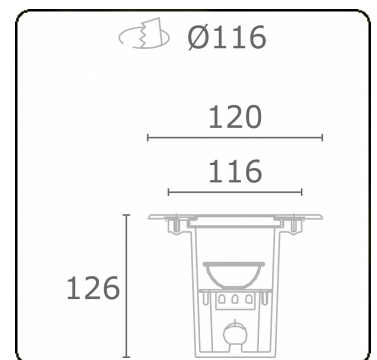

Metro-S Ø120mm - COB - ohne Eingießgehäuse
36.010252-0000

Leuchtendaten

Montage	Bodeneinbau
Lichtaustritt	Indirekt
Lichtstärkeverteilung	Symmetrisch
Leuchten Abdeckung	Glas
Schutzgrad	IP 67
Maximale Belastung	1000 kg überrollbar (exklusive Eingiesstopf)
T°	<75° °
Gehäuse	Aluminium/Edelstahl
Verarbeitung	Verarbeitung in matt schwarz RAL 9105
Prüfzeichen	CE, ISO 9001

Bemerkungen

Ø120mm - klares glas

ENERGY

Verrijgbaar op aanvraag.

Disponible sur demande.

Available on request.

Auf Anfrage.

WXYZ
kWh/1000h