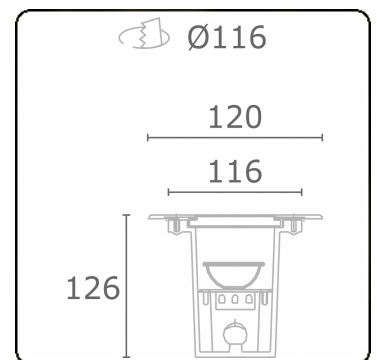

**Metro-S Ø120mm - COB - sans pot d'encastrement**  
36.010252-0000

**Caractéristiques de l'armature**

Montage	Encastré de sol
Diffusion lumineuse	Indirect
Répartition lumineuse	Symétrique
Couverture pour armatures	Verre
Degré de protection	IP 67
Charge maximale T°	1000 kg charge de roulement (sans pot d' enca: <75° °
Matériel	Aluminium/Acier Inox
Finition	finition en noir mat Ral 9105
Certifications	CE, ISO 9001

**Remarques**

Ø120mm - verre claire

**ENERGY**

Verrijgbaar op aanvraag.

Disponibile sur demande.

Available on request.

Auf Anfrage.

**WXYZ**  
kWh/1000h