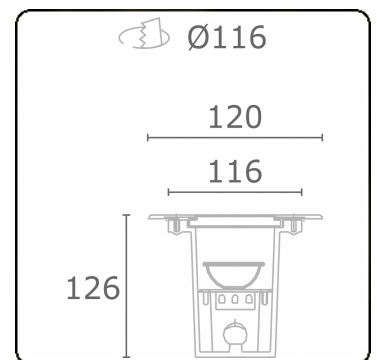

Metro-S Ø120mm - COB - zonder ingietbehuizing
36.010252-0000

Armatuurgegevens

Montage	Grondinbouw
Lichtuittreding	Indirect
Lichtverdeling	Symmetrisch
Afscherming	Glas
Beschermingsgraad	IP 67
Maximale belasting	1000 kg overrijdbaar (exclusief ingietpot)
T°	<75° °
Behuizing	Aluminium/Edelstaal
Afwerking	mat zwarte afwerking RAL 9105
Keurmerken	CE, ISO 9001

Elektrische Gegevens

Veiligheidsklasse	I
Voeding	230V
Voorschakelapparaat	Stroomvoeding

Lampgegevens

Lamptype	LED 2700K 36°
Wattage	5W
Bruto lichtstroom	443
Armatuur vermogen	5W
Afschermingsglas	vlak - helder
Aantal	1
Levensduur LED module	L80/B10 = 100000h
Kleurtolerantie	MacAdam 3
CRI	80

Opmerkingen

Ø120mm - helder glas

ENERGY

Verrijgbaar op aanvraag.

Disponible sur demande.

Available on request.

Auf Anfrage.

WXYZ
kWh/1000h