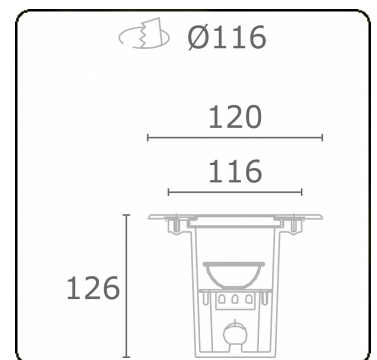

**Metro-S Ø120mm - COB - ohne Eingießgehäuse**  
36.010152-0000

**Leuchtendaten**

Montage	Bodeneinbau
Lichtaustritt	Indirekt
Lichtstärkeverteilung	Symmetrisch
Leuchten Abdeckung	Glas
Schutzgrad	IP 67
Maximale Belastung	1000 kg überrollbar (exklusive Eingiesstopf)
T°	<75° °
Gehäuse	Aluminium/Edelstahl
Verarbeitung	Verarbeitung in matt schwarz RAL 9105
Prüfzeichen	CE, ISO 9001

**Bemerkungen**

Ø120mm - klares glas

**ENERGY**

A  
 Verkrijgbaar op aanvraag.  
B  
 Disponible sur demande.  
C  
D  
 Available on request.  
E  
F  
 Auf Anfrage.  
G

**WXYZ**  
kWh/1000h

**MULTILINE®** 2019/2015