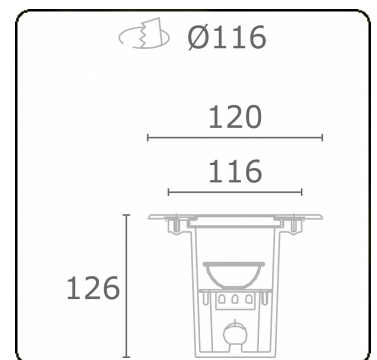

Metro-S Ø120mm - COB - zonder ingietbehuizing
36.010152-0000

Armatuurgegevens

Montage	Grondinbouw
Lichtuittreding	Indirect
Lichtverdeling	Symmetrisch
Afscherming	Glas
Beschermingsgraad	IP 67
Maximale belasting	1000 kg overrijdbaar (exclusief ingietpot)
T°	<75° °
Behuizing	Aluminium/Edelstaal
Afwerking	mat zwarte afwerking RAL 9105
Keurmerken	CE, ISO 9001

Elektrische Gegevens

Veiligheidsklasse	I
Voeding	230V
Voorschakelapparaat	Stroomvoeding

Lampgegevens

Lamptype	LED 2700K 10°
Wattage	5W
Bruto lichtstroom	443
Armatuur vermogen	5W
Afschermingsglas	vlak - helder
Aantal	1
Levensduur LED module	L80/B10 = 100000h
Kleurtolerantie	MacAdam 3
CRI	80

Opmerkingen

Ø120mm - helder glas

ENERGY

Verrijgbaar op aanvraag.

Disponible sur demande.

Available on request.

Auf Anfrage.

WXYZ
kWh/1000h