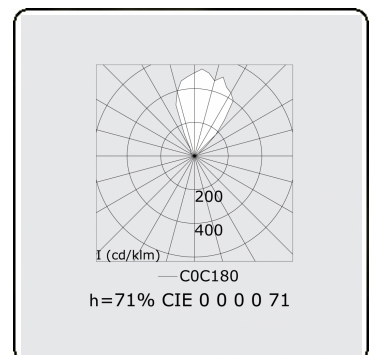

Elektrische Gegevens

Veiligheidsklasse	I
Voeding	230V
Voorschakelapparaat	Stroomvoeding

Lampgegevens

Lamptype	LED 4000K
Wattage	3,6W
Bruto lichtstroom	2010
Armatuur vermogen	11,9W
Aantal	3
Levensduur LED module	L80/B10 > 72000h
Kleurtolerantie	MacAdam 3
CRI	>80

Lichttechnische gegevens

CIE Fluxcode	70 93 99 100 71
CIE Fluxcode Indirect	00 00 00 00 71

Afmetingen

A	874 mm
---	--------

Opmerkingen

Direct of Indirect - gebogen afdekplaat - ANO

ENERGY

Verrijgbaar op aanvraag.