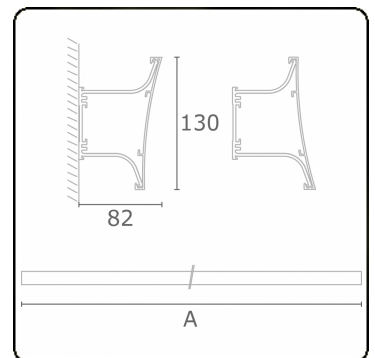

Lichttechnische gegevens

CIE Fluxcode	70 93 99 100 71
CIE Fluxcode Indirect	00 00 00 00 71

Afmetingen

A	594 mm
---	--------

Opmerkingen

Direct of Indirect - gebogen afdekplaat - ANO

ENERGY

Verrijgbaar op aanvraag.