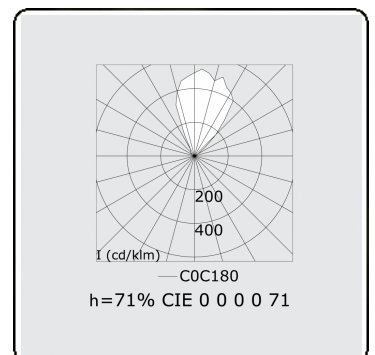

Lichttechnische gegevens

CIE Fluxcode	70 93 99 100 71
CIE Fluxcode Indirect	00 00 00 00 71

Afmetingen

A	594 mm
---	--------

Opmerkingen

Direct of Indirect - gebogen afdekplaat - ANO

ENERGY

Verrijgbaar op aanvraag.