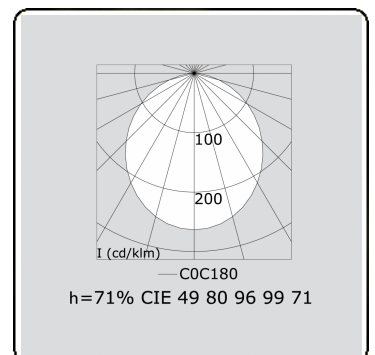

Lining  
04.84104893-0001

**Leuchtdaten**

Montage	Gependelt
Lichtaustritt	Direkt-Indirekt
Leuchten Abdeckung	satinierte Abdeckung
Schutzgrad	IP 20
Gehäuse	Aluminium
Verarbeitung	eloxierte Verarbeitung
Prüfzeichen	CE, ISO 9001

**Lichttechnische Daten**

UGR	>19
CIE Fluxcode	49 80 96 99 65
CIE Fluxcode Indirekt	00 00 00 00 73

**Abmessungen**

A	2608 mm
B	60 mm
C	200 mm

**Bemerkungen**

Pendelleuchte - Direkt - HO 225mA - satiniert (bündig) - ANO