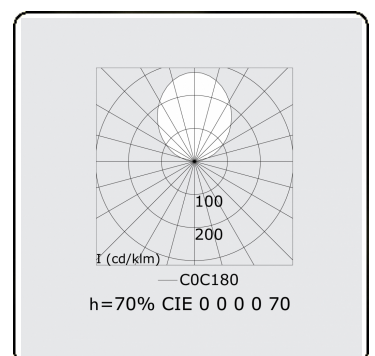

Lining  
04.84104893-0001

**Leuchtdaten**

Montage	Gependelt
Lichtaustritt	Direkt-Indirekt
Leuchten Abdeckung	satinierte Abdeckung
Schutzgrad	IP 20
Gehäuse	Aluminium
Verarbeitung	eloxierte Verarbeitung
Prüfzeichen	CE, ISO 9001

**Lichttechnische Daten**

UGR	>19
CIE Fluxcode	49 80 96 99 65
CIE Fluxcode Indirekt	00 00 00 00 73

**Abmessungen**

A	2608 mm
B	60 mm
C	200 mm

**Bemerkungen**

Pendelleuchte - Direkt - HO 225mA - satiniert (bündig) - ANO