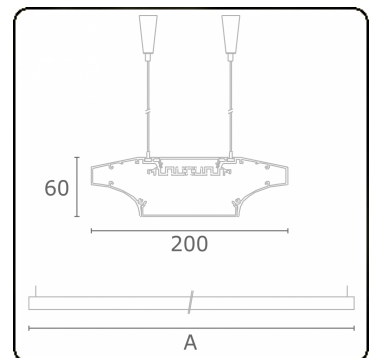

Lining  
04.84104893-0001

**Leuchtdaten**

Montage	Gependelt
Lichtaustritt	Direkt-Indirekt
Leuchten Abdeckung	satinierte Abdeckung
Schutzgrad	IP 20
Gehäuse	Aluminium
Verarbeitung	eloxierte Verarbeitung
Prüfzeichen	CE, ISO 9001

**Lichttechnische Daten**

UGR	>19
CIE Fluxcode	49 80 96 99 65
CIE Fluxcode Indirekt	00 00 00 00 73

**Abmessungen**

A	2608 mm
B	60 mm
C	200 mm

**Bemerkungen**

Pendelleuchte - Direkt - HO 225mA - satiniert (bündig) - ANO