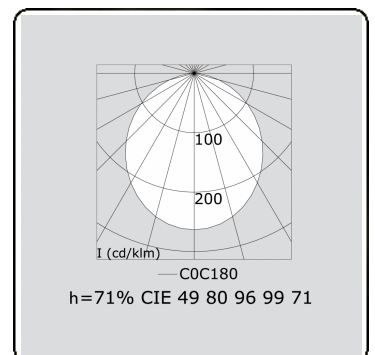

Lining  
04.84104843-0001

**Leuchtdaten**

Montage	Gependelt
Lichtaustritt	Direkt-Indirekt
Leuchten Abdeckung	satinierte Abdeckung
Schutzgrad	IP 20
Gehäuse	Aluminium
Verarbeitung	eloxierte Verarbeitung
Prüfzeichen	CE, ISO 9001

**Lichttechnische Daten**

UGR	>19
CIE Fluxcode	49 80 96 99 65
CIE Fluxcode Indirekt	00 00 00 00 73

**Abmessungen**

A	1178 mm
B	60 mm
C	200 mm

**Bemerkungen**

Pendelleuchte - Direkt - HO 225mA - satiniert (bündig) - ANO