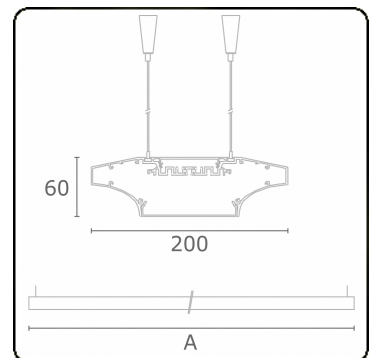

Lining  
04.84104843-0001

**Leuchtdaten**

Montage	Gependelt
Lichtaustritt	Direkt-Indirekt
Leuchten Abdeckung	satinierte Abdeckung
Schutzgrad	IP 20
Gehäuse	Aluminium
Verarbeitung	eloxierte Verarbeitung
Prüfzeichen	CE, ISO 9001

**Lichttechnische Daten**

UGR	>19
CIE Fluxcode	49 80 96 99 65
CIE Fluxcode Indirekt	00 00 00 00 73

**Abmessungen**

A	1178 mm
B	60 mm
C	200 mm

**Bemerkungen**

Pendelleuchte - Direkt - HO 225mA - satiniert (bündig) - ANO