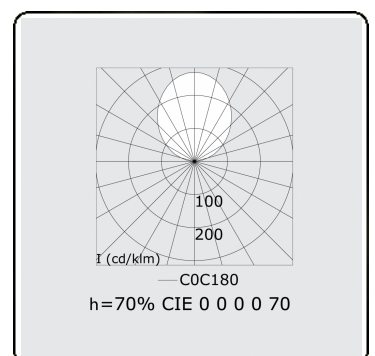

Lining  
04.84104843-0001

**Leuchtdaten**

Montage	Gependelt
Lichtaustritt	Direkt-Indirekt
Leuchten Abdeckung	satinierte Abdeckung
Schutzgrad	IP 20
Gehäuse	Aluminium
Verarbeitung	eloxierte Verarbeitung
Prüfzeichen	CE, ISO 9001

**Lichttechnische Daten**

UGR	>19
CIE Fluxcode	49 80 96 99 65
CIE Fluxcode Indirekt	00 00 00 00 73

**Abmessungen**

A	1178 mm
B	60 mm
C	200 mm

**Bemerkungen**

Pendelleuchte - Direkt - HO 225mA - satiniert (bündig) - ANO