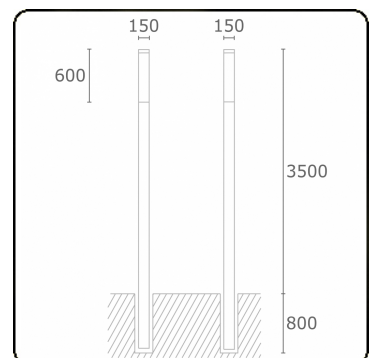

Kubik T3
35.06303-7916

Armatuurgegevens

Montage	Grond
Lichtuittreding	Diffus
Afscherming	Opale plexi
Beschermingsgraad	IP 65
Behuizing	Aluminium
Afwerking	RAL 7016 antraciet structuur
Keurmerken	CE, ISO 9001

Elektrische Gegevens

Veiligheidsklasse	I
Voeding	230V
Voorschakelapparaat	Stroomvoeding

Lampgegevens

Lamptype	LED 3000K
Wattage	39,2W
Bruto lichtstroom	7330
Armatuur vermogen	43W
Aantal	1
Levensduur LED module	L80/B10 > 72000h
Kleurtolerantie	MacAdam 3
CRI	>80

Lichttechnische gegevens

CIE Fluxcode	137 37 67 50 57

Opmerkingen

inclusief aansluitdeur met zekering

ENERGY

Verrijgbaar op aanvraag.

Disponible sur demande.

Available on request.

Auf Anfrage.

WXYZ
kWh/1000h

MULTILINE®

2019/2015