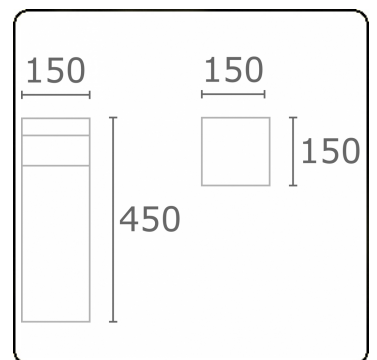

Kubik T2
35.06204-7916

Armatuurgegevens

Montage	Grond
Lichtuittreding	Diffus
Afscherming	Opale plexi
Beschermingsgraad	IP 65
Behuizing	Aluminium
Afwerking	RAL 7016 antraciet structuur
Keurmerken	CE, ISO 9001

Elektrische Gegevens

Veiligheidsklasse	I
Voeding	230V
Voorschakelapparaat	Stroomvoeding

Lampgegevens

Lamptype	LED 4000K
Wattage	8W
Bruto lichtstroom	1530
Armatuur vermogen	8,5W
Aantal	1
Levensduur LED module	L80/B10 > 72000h
Kleurtolerantie	MacAdam 3
CRI	>80

Lichttechnische gegevens

CIE Fluxcode	13 37 67 50 51

ENERGY

Verrijgbaar op aanvraag.

Disponible sur demande.

Available on request.

Auf Anfrage.

WXYZ
kWh/1000h

MULTILINE®

2019/2015