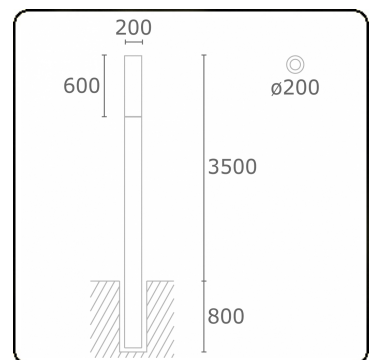

Connex 7
35.70714-7916

Leuchtendaten

Montage	Boden
Lichtaustritt	Diffus
Leuchten Abdeckung	Opale Abdeckung
Schutzgrad	IP 65
Gehäuse	Aluminium
Verarbeitung	RAL 7016 anthrazit Struktur
Prüfzeichen	CE, ISO 9001

Elektrische Eigenschaften

Schutzklasse	I
Einspeisung	230V
Vorschaltgerät	Treiber/Stromgesteuert

Lampeneigenschaften

Lamptyp	LED 4000K
Wattleistung	39,2W
Brutto Lichtstrom	7670
Lichtleistung Leuchte	43W
Anzahl	1
Lebensdauer LED Modul	L80/B10 > 72000h
Farbtoleranz	MacAdam 3
CRI	>80

Lichttechnische Daten

CIE Fluxcode	15 40 69 57 71

Bemerkungen

inklusive Anschlussstür mit Sicherung

ENERGY

Verrijgbaar op aanvraag.

Disponible sur demande.

Available on request.

Auf Anfrage.

WXYZ
kWh/1000h

MULTILINE®

2019/2015