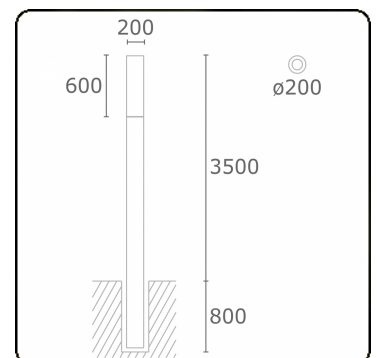

Connex 7
35.70713-7916

Armaturegegevens

Montage	Grond
Lichtuittreding	Diffus
Afscherming	Opale plexi
Beschermingsgraad	IP 65
Behuizing	Aluminium
Afwerking	RAL 7016 antraciet structuur
Keurmerken	CE, ISO 9001

Elektrische Gegevens

Veiligheidsklasse	I
Voeding	230V
Voorschakelapparaat	Stroomvoeding

Lampgegevens

Lamptype	LED 3000K
Wattage	39,2W
Bruto lichtstroom	7330
Armatuur vermogen	43W
Aantal	1
Levensduur LED module	L80/B10 > 72000h
Kleurtolerantie	MacAdam 3
CRI	>80

Lichttechnische gegevens

CIE Fluxcode	15 40 69 57 71

Opmerkingen

inclusief aansluitdeur met zekering

ENERGY

Verrijgbaar op aanvraag.

Disponible sur demande.

Available on request.

Auf Anfrage.

WXYZ
kWh/1000h

MULTILINE®

2019/2015