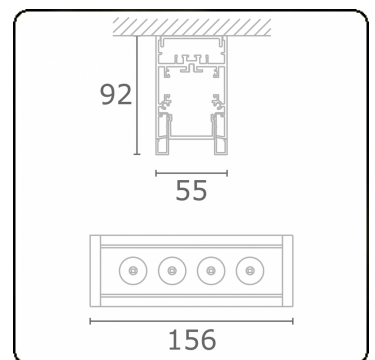

Focus 2.1
05.741044-9999

Leuchtdaten

Montage	Decke
Lichtaustritt	Spot
Schutzgrad	IP 20
Gehäuse	Aluminium
Verarbeitung	RAL Farbe nach Wahl
Prüfzeichen	CE, ISO 9001

Elektrische Eigenschaften

Schutzklasse	I
Einspeisung	230V
Vorschaltgerät	Treiber/Stromgesteuert

Lampeneigenschaften

Lamptyp	LED 4000K 8°
Wattleistung	4x1W
Brutto Lichtstrom	532
Lichtleistung Leuchte	5,9W
Anzahl	1
Lebensdauer LED Modul	L70/B50 > 60000h
Farbtoleranz	MacAdam 3
CRI	80

Lichttechnische Daten

UGR	<19
CIE Fluxcode	95 97 99 100 87

ENERGY

Verrijgbaar op aanvraag.

Disponible sur demande.

Available on request.

Auf Anfrage.

WXYZ
kWh/1000h

MULTILINE®

2019/2015