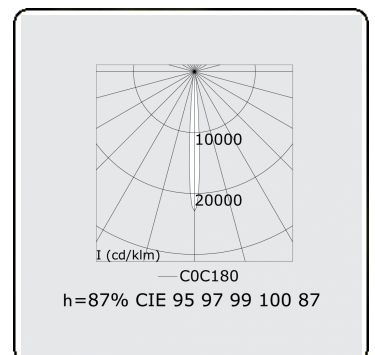

Focus 2.1
05.741044-9999

Leuchtdaten

Montage	Decke
Lichtaustritt	Spot
Schutzgrad	IP 20
Gehäuse	Aluminium
Verarbeitung	RAL Farbe nach Wahl
Prüfzeichen	CE, ISO 9001

Elektrische Eigenschaften

Schutzklasse	I
Einspeisung	230V
Vorschaltgerät	Treiber/Stromgesteuert

Lampeneigenschaften

Lamptyp	LED 4000K 8°
Wattleistung	4x1W
Brutto Lichtstrom	532
Lichtleistung Leuchte	5,9W
Anzahl	1
Lebensdauer LED Modul	L70/B50 > 60000h
Farbtoleranz	MacAdam 3
CRI	80

Lichttechnische Daten

UGR	<19
CIE Fluxcode	95 97 99 100 87

ENERGY

Verrijgbaar op aanvraag.

Disponible sur demande.

Available on request.

Auf Anfrage.

WXYZ
kWh/1000h

MULTILINE®

2019/2015