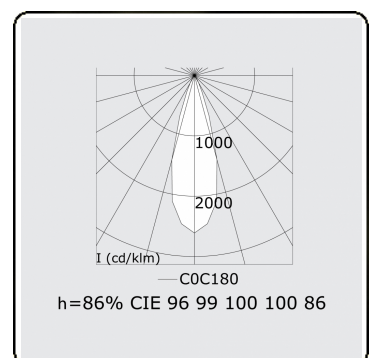

Focus 2.1
05.742043-9999

Armatuurgegevens

Montage	Plafond
Lichtuittreding	Spot
Beschermingsgraad	IP 20
Behuizing	Aluminium
Afwerking	RAL kleur naar keuze
Keurmerken	CE, ISO 9001

Elektrische Gegevens

Veiligheidsklasse	I
Voeding	230V
Voorschakelapparaat	Stroomvoeding

Lampgegevens

Lamptype	LED 3000K 32°
Wattage	4x1W
Bruto lichtstroom	504
Armatuur vermogen	5,9W
Aantal	1
Levensduur LED module	L70/B50 > 60000h
Kleurtolerantie	MacAdam 3
CRI	80

Lichttechnische gegevens

UGR	<19
CIE Fluxcode	96 99 100 100 85

ENERGY

A
B
C
D
E
F
G

Verkrijgbaar op aanvraag.
Disponible sur demande.
Available on request.
Auf Anfrage.

WXYZ
kWh/1000h

MULTILINE® 2019/2015