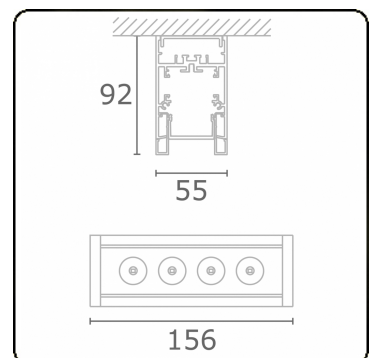

Focus 2.1
05.742043-9999

Armatuurgegevens

Montage	Plafond
Lichtuittreding	Spot
Beschermingsgraad	IP 20
Behuizing	Aluminium
Afwerking	RAL kleur naar keuze
Keurmerken	CE, ISO 9001

Elektrische Gegevens

Veiligheidsklasse	I
Voeding	230V
Voorschakelapparaat	Stroomvoeding

Lampgegevens

Lamptype	LED 3000K 32°
Wattage	4x1W
Bruto lichtstroom	504
Armatuur vermogen	5,9W
Aantal	1
Levensduur LED module	L70/B50 > 60000h
Kleurtolerantie	MacAdam 3
CRI	80

Lichttechnische gegevens

UGR	<19
CIE Fluxcode	96 99 100 100 85

ENERGY

A
B
C
D
E
F
G

Verkrijgbaar op aanvraag.
Disponible sur demande.
Available on request.
Auf Anfrage.

WXYZ
kWh/1000h

MULTILINE® 2019/2015