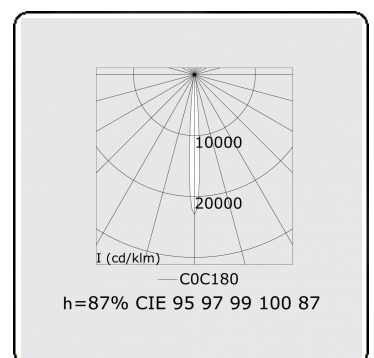

Focus 2.1
05.741043-9999

Armatuurgegevens

Montage	Plafond
Lichtuittreding	Spot
Beschermingsgraad	IP 20
Behuizing	Aluminium
Afwerking	RAL kleur naar keuze
Keurmerken	CE, ISO 9001

Elektrische Gegevens

Veiligheidsklasse	I
Voeding	230V
Voorschakelapparaat	Stroomvoeding

Lampgegevens

Lamptype	LED 3000K 8°
Wattage	4x1W
Bruto lichtstroom	504
Armatuur vermogen	5,9W
Aantal	1
Levensduur LED module	L70/B50 > 60000h
Kleurtolerantie	MacAdam 3
CRI	80

Lichttechnische gegevens

UGR	<19
CIE Fluxcode	95 97 99 100 87