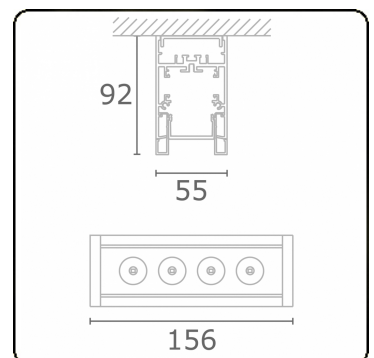

Focus 2.1
05.741043-9999

Armatuurgegevens

Montage	Plafond
Lichtuittreding	Spot
Beschermingsgraad	IP 20
Behuizing	Aluminium
Afwerking	RAL kleur naar keuze
Keurmerken	CE, ISO 9001

Elektrische Gegevens

Veiligheidsklasse	I
Voeding	230V
Voorschakelapparaat	Stroomvoeding

Lampgegevens

Lamptype	LED 3000K 8°
Wattage	4x1W
Bruto lichtstroom	504
Armatuur vermogen	5,9W
Aantal	1
Levensduur LED module	L70/B50 > 60000h
Kleurtolerantie	MacAdam 3
CRI	80

Lichttechnische gegevens

UGR	<19
CIE Fluxcode	95 97 99 100 87