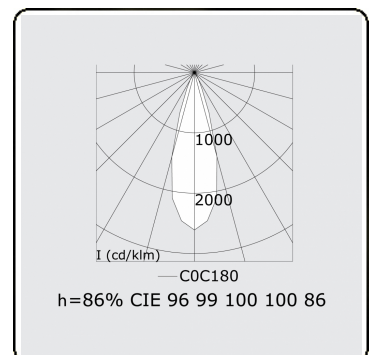

Focus 2.1
05.742042-9999

Leuchtdaten

Montage	Decke
Lichtaustritt	Spot
Schutzgrad	IP 20
Gehäuse	Aluminium
Verarbeitung	RAL Farbe nach Wahl
Prüfzeichen	CE, ISO 9001

Elektrische Eigenschaften

Schutzklasse	I
Einspeisung	230V
Vorschaltgerät	Treiber/Stromgesteuert

Lampeneigenschaften

Lamptyp	LED 2700K 32°
Wattleistung	4x1W
Brutto Lichtstrom	476
Lichtleistung Leuchte	5,9W
Anzahl	1
Lebensdauer LED Modul	L70/B50 > 60000h
Farbtoleranz	MacAdam 3
CRI	80

Lichttechnische Daten

UGR	<19
CIE Fluxcode	96 99 100 100 85

ENERGY

Verrijgbaar op aanvraag.

Disponible sur demande.

Available on request.

Auf Anfrage.

WXYZ
kWh/1000h

MULTILINE®

2019/2015