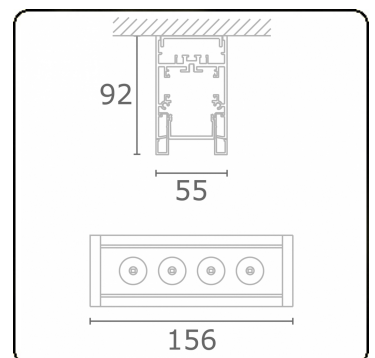

Focus 2.1
05.742042-9999

Leuchtdaten

Montage	Decke
Lichtaustritt	Spot
Schutzgrad	IP 20
Gehäuse	Aluminium
Verarbeitung	RAL Farbe nach Wahl
Prüfzeichen	CE, ISO 9001

Elektrische Eigenschaften

Schutzklasse	I
Einspeisung	230V
Vorschaltgerät	Treiber/Stromgesteuert

Lampeneigenschaften

Lamptyp	LED 2700K 32°
Wattleistung	4x1W
Brutto Lichtstrom	476
Lichtleistung Leuchte	5,9W
Anzahl	1
Lebensdauer LED Modul	L70/B50 > 60000h
Farbtoleranz	MacAdam 3
CRI	80

Lichttechnische Daten

UGR	<19
CIE Fluxcode	96 99 100 100 85

ENERGY

Verrijgbaar op aanvraag.

Disponible sur demande.

Available on request.

Auf Anfrage.

WXYZ
kWh/1000h

MULTILINE®

2019/2015