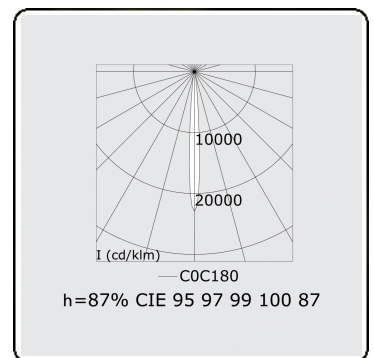

Focus 2.1
05.741042-9999

Leuchtdaten

Montage	Decke
Lichtaustritt	Spot
Schutzgrad	IP 20
Gehäuse	Aluminium
Verarbeitung	RAL Farbe nach Wahl
Prüfzeichen	CE, ISO 9001

Elektrische Eigenschaften

Schutzklasse	I
Einspeisung	230V
Vorschaltgerät	Treiber/Stromgesteuert

Lampeneigenschaften

Lamptyp	LED 2700K 8°
Wattleistung	4x1W
Brutto Lichtstrom	476
Lichtleistung Leuchte	5,9W
Anzahl	1
Lebensdauer LED Modul	L70/B50 > 60000h
Farbtoleranz	MacAdam 3
CRI	80

Lichttechnische Daten

UGR	<19
CIE Fluxcode	95 97 99 100 87

ENERGY

Verrijgbaar op aanvraag.

Disponible sur demande.

Available on request.

Auf Anfrage.

WXYZ
kWh/1000h

MULTILINE®

2019/2015