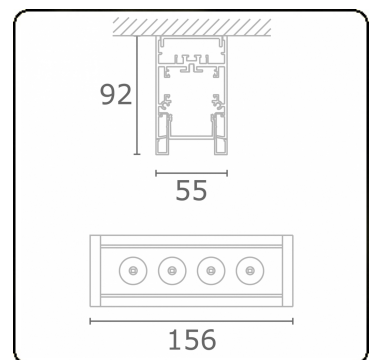

Focus 2.1
05.741042-9999

Leuchtdaten

Montage	Decke
Lichtaustritt	Spot
Schutzgrad	IP 20
Gehäuse	Aluminium
Verarbeitung	RAL Farbe nach Wahl
Prüfzeichen	CE, ISO 9001

Elektrische Eigenschaften

Schutzklasse	I
Einspeisung	230V
Vorschaltgerät	Treiber/Stromgesteuert

Lampeneigenschaften

Lamptyp	LED 2700K 8°
Wattleistung	4x1W
Brutto Lichtstrom	476
Lichtleistung Leuchte	5,9W
Anzahl	1
Lebensdauer LED Modul	L70/B50 > 60000h
Farbtoleranz	MacAdam 3
CRI	80

Lichttechnische Daten

UGR	<19
CIE Fluxcode	95 97 99 100 87

ENERGY

Verrijgbaar op aanvraag.

Disponible sur demande.

Available on request.

Auf Anfrage.

WXYZ
kWh/1000h

MULTILINE®

2019/2015