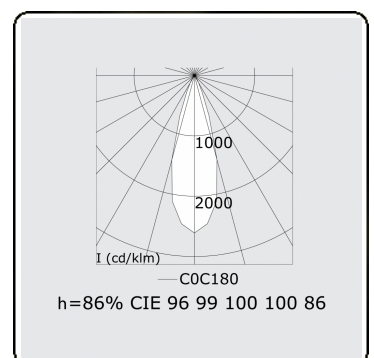

Lichttechnische gegevens

UGR	<19
CIE Fluxcode	96 99 100 100 85

ENERGY

Verkrijgbaar op aanvraag.

Disponible sur demande.

Available on request.

Auf Anfrage.

WXYZ
kWh/1000h

MULTILINE®

2019/2015