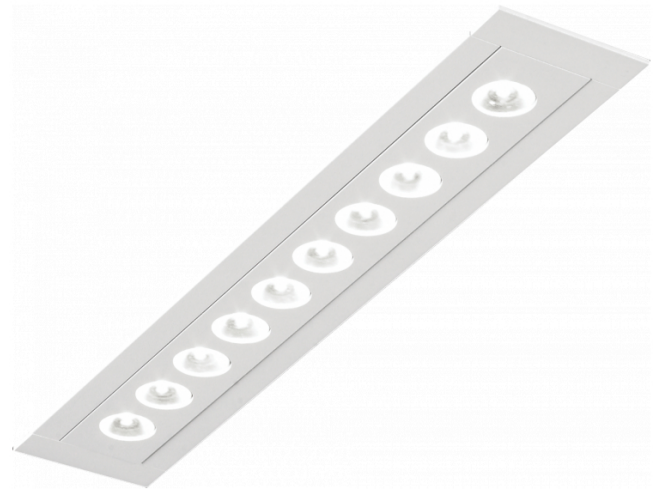

Focus 1.2
07.082104-9999

Armatuurgegevens

Montage	Plafondinbouw
Lichtuittreding	Spot
Beschermingsgraad	IP 20
Behuizing	Aluminium
Afwerking	RAL kleur naar keuze
Keurmerken	CE, ISO 9001

Elektrische Gegevens

Veiligheidsklasse	I
Voeding	230V
Voorschakelapparaat	Stroomvoeding

Lampgegevens

Lamptype	LED 4000K 32°
Wattage	10x1W
Bruto lichtstroom	1330
Armatuur vermogen	14W
Aantal	1
Levensduur LED module	L70/B50 > 60000h
Kleurtolerantie	MacAdam 3
CRI	80