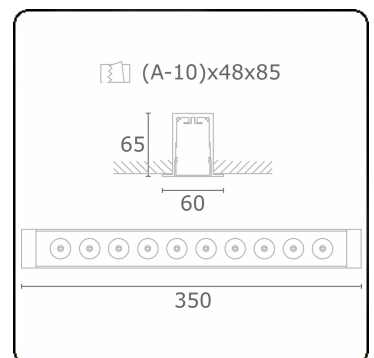

Lichttechnische gegevens

UGR	<19
CIE Fluxcode	96 99 100 100 85

ENERGY

Verkrijgbaar op aanvraag.

Disponible sur demande.

Available on request.

Auf Anfrage.

WXYZ
kWh/1000h

MULTILINE®

2019/2015