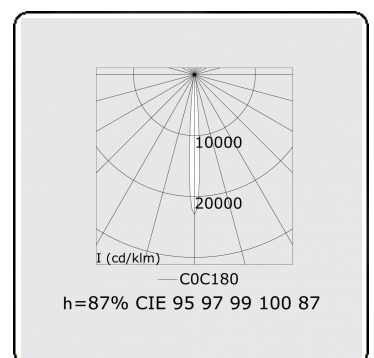

Lichttechnische gegevens

UGR	<19
CIE Fluxcode	95 97 99 100 87

ENERGY

Verkrijgbaar op aanvraag.

Disponible sur demande.

Available on request.

Auf Anfrage.

WXYZ
kWh/1000h

MULTILINE®

2019/2015