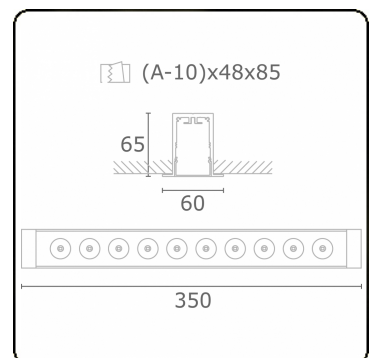

Lichttechnische gegevens

UGR	<19
CIE Fluxcode	95 97 99 100 87

ENERGY

Verkrijgbaar op aanvraag.

Disponible sur demande.

Available on request.

Auf Anfrage.

WXYZ
kWh/1000h

MULTILINE®

2019/2015