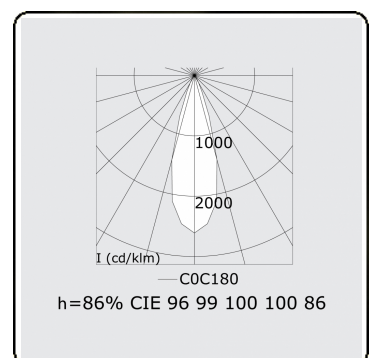

Lichttechnische gegevens

UGR	<19
CIE Fluxcode	96 99 100 100 85

ENERGY

Verrijgbaar op aanvraag.

Disponible sur demande.

Available on request.

Auf Anfrage.

WXYZ
kWh/1000h

MULTILINE®

2019/2015