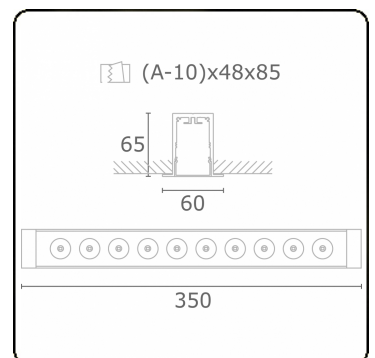

Lichttechnische gegevens

UGR	<19
CIE Fluxcode	96 99 100 100 85

ENERGY

Verrijgbaar op aanvraag.

Disponible sur demande.

Available on request.

Auf Anfrage.

WXYZ
kWh/1000h

MULTILINE®

2019/2015