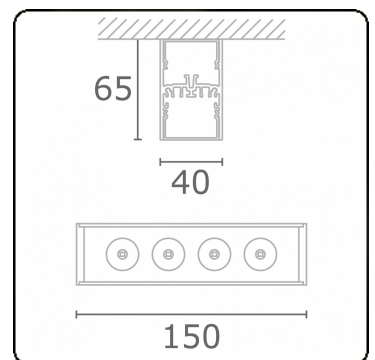

Focus 1.1
05.082043-9999

Armatuurgegevens

Montage	Plafond
Lichtuittreding	Spot
Beschermingsgraad	IP 20
Behuizing	Aluminium
Afwerking	RAL kleur naar keuze
Keurmerken	CE, ISO 9001

Elektrische Gegevens

Veiligheidsklasse	I
Voeding	230V
Voorschakelapparaat	Stroomvoeding

Lampgegevens

Lamptype	LED 3000K 32°
Wattage	4x1W
Bruto lichtstroom	504
Armatuur vermogen	5,9W
Aantal	1
Levensduur LED module	L70/B50 > 60000h
Kleurtolerantie	MacAdam 3
CRI	80

Lichttechnische gegevens

UGR	<19
CIE Fluxcode	96 99 100 100 85

ENERGY

Verkrijgbaar op aanvraag.

Disponible sur demande.

Available on request.

Auf Anfrage.

WXYZ
kWh/1000h

MULTILINE®

2019/2015