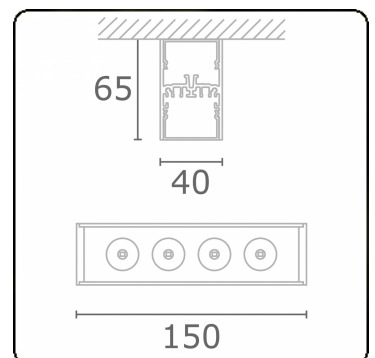

Focus 1.1
05.082042-9999

Armatuurgegevens

Montage	Plafond
Lichtuittreding	Spot
Beschermingsgraad	IP 20
Behuizing	Aluminium
Afwerking	RAL kleur naar keuze
Keurmerken	CE, ISO 9001

Elektrische Gegevens

Veiligheidsklasse	I
Voeding	230V
Voorschakelapparaat	Stroomvoeding

Lampgegevens

Lamptype	LED 2700K 32°
Wattage	4x1W
Bruto lichtstroom	476
Armatuur vermogen	5,9W
Aantal	1
Levensduur LED module	L70/B50 > 60000h
Kleurtolerantie	MacAdam 3
CRI	80

Lichttechnische gegevens

UGR	<19
CIE Fluxcode	96 99 100 100 85

ENERGY

A
B Verkrijgbaar op aanvraag.
C Disponible sur demande.
D
E Available on request.
F Auf Anfrage.
G

WXYZ
kWh/1000h

MULTILINE® 2019/2015