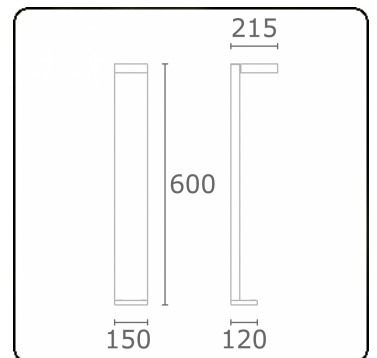

Crono
35.18010-7916

Armatuurgegevens

Montage	Grond
Lichtuittreding	Direct
Afscherming	Gezandstraald glas
Beschermingsgraad	IP 65
Behuizing	Aluminium
Afwerking	RAL 7016 antraciet structuur
Keurmerken	CE, ISO 9001

Elektrische Gegevens

Veiligheidsklasse	I
Voeding	230V
Voorschakelapparaat	Stroomvoeding

Lampgegevens

Lamptype	LED 3000K
Wattage	12,6W
Bruto lichtstroom	1350
Armatuur vermogen	13,9W
Aantal	1
Levensduur LED module	L80/B10 = 50000h
Kleurtolerantie	MacAdam 3
CRI	80

Lichttechnische gegevens

CIE Fluxcode	53 87 99 98 54
--------------	----------------

Opmerkingen

Crono 600mm

ENERGY

Verrijgbaar op aanvraag.

Disponible sur demande.

Available on request.