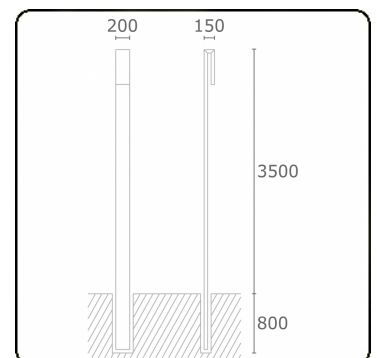

Clip
35.17300-7916

Leuchtdaten

Montage	Boden
Lichtaustritt	Diffus
Leuchten Abdeckung	Sandgestrahltes Glas
Schutzgrad	IP 65
Gehäuse	Aluminium
Verarbeitung	RAL 7016 anthrazit Struktur
Prüfzeichen	CE, ISO 9001

Lichttechnische Daten

CIE Fluxcode	58 87 98 96 50
--------------	----------------

Bemerkungen

Clip 3500mm

ENERGY

Verrijgbaar op aanvraag.
Disponible sur demande.
Available on request.
Auf Anfrage.

WXYZ
kWh/1000h