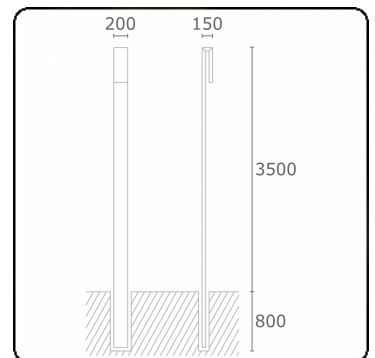

Clip
35.17300-7916

Armatuurgegevens

Montage	Grond
Lichtuittreding	Diffus
Afscherming	Gezandstraald glas
Beschermingsgraad	IP 65
Behuizing	Aluminium
Afwerking	RAL 7016 antraciet structuur
Keurmerken	CE, ISO 9001

Elektrische Gegevens

Veiligheidsklasse	I
Voeding	230V
Voorschakelapparaat	Stroomvoeding

Lampgegevens

Lamptype	LED 3000K
Wattage	30W
Bruto lichtstroom	3050
Armatuur vermogen	36W
Aantal	1
Levensduur LED module	L80/B10 = 50000h
Kleurtolerantie	MacAdam 3
CRI	85

Lichttechnische gegevens

CIE Fluxcode	58 87 98 96 50
--------------	----------------

Opmerkingen

Clip 3500mm

ENERG

Verrijgbaar op aanvraag.

Disponible sur demande.

Available on request.