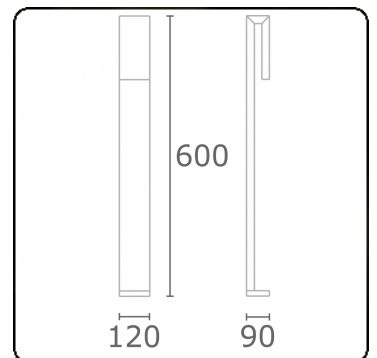

Clip
35.17010-7916

Leuchtdaten

Montage	Boden
Lichtaustritt	Direkt
Leuchten Abdeckung	Sandgestrahltes Glas
Schutzgrad	IP 65
Gehäuse	Aluminium
Verarbeitung	RAL 7016 anthrazit Struktur
Prüfzeichen	CE, ISO 9001

Lichttechnische Daten

CIE Fluxcode	63 88 97 96 38
--------------	----------------

Bemerkungen

Clip 600mm

ENERGY

Verrijgbaar op aanvraag.

Disponible sur demande.

Available on request.