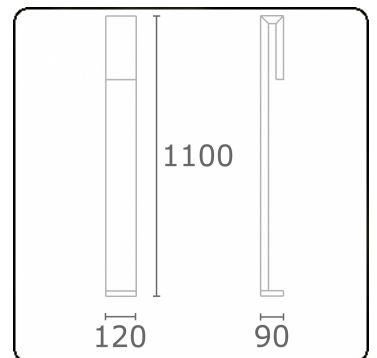

Clip  
35.17000-7916

**Leuchtdaten**

Montage	Boden
Lichtaustritt	Direkt
Leuchten Abdeckung	Sandgestrahltes Glas
Schutzgrad	IP 65
Gehäuse	Aluminium
Verarbeitung	RAL 7016 anthrazit Struktur
Prüfzeichen	CE, ISO 9001

**Lichttechnische Daten**

CIE Fluxcode	63 88 97 96 38
--------------	----------------

**Bemerkungen**

Clip 1100mm

**ENERGY**

Verrijgbaar op aanvraag.

Disponible sur demande.

Available on request.