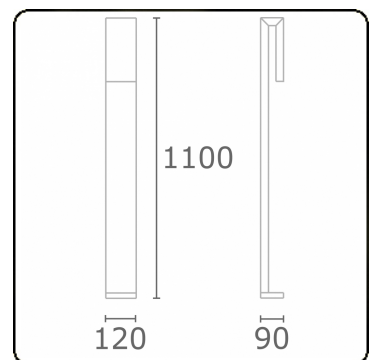

Clip  
35.17000-7916

**Armatuurgegevens**

Montage	Grond
Lichtuittreding	Direct
Afscherming	Gezandstraald glas
Beschermingsgraad	IP 65
Behuizing	Aluminium
Afwerking	RAL 7016 antraciet structuur
Keurmerken	CE, ISO 9001

**Elektrische Gegevens**

Veiligheidsklasse	I
Voeding	230V
Voorschakelapparaat	Stroomvoeding

**Lampgegevens**

Lamptype	LED 3000K
Wattage	6W
Bruto lichtstroom	610
Armatuur vermogen	8W
Aantal	1
Levensduur LED module	L80/B10 = 50000h
Kleurtolerantie	MacAdam 3
CRI	85

**Lichttechnische gegevens**

CIE Fluxcode	63 88 97 96 38
--------------	----------------

**Opmerkingen**

Clip 1100mm

**ENERGY**

Verrijgbaar op aanvraag.

Disponible sur demande.

Available on request.