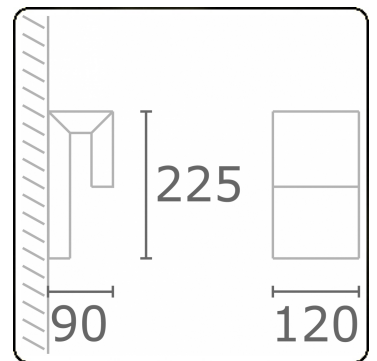

Clip
35.17005-7916

Leuchtdaten

Montage	Wand
Lichtaustritt	Direkt
Leuchten Abdeckung	Sandgestrahltes Glas
Schutzgrad	IP 65
Gehäuse	Aluminium
Verarbeitung	RAL 7016 anthrazit Struktur
Prüfzeichen	CE, ISO 9001

Elektrische Eigenschaften

Schutzklasse	I
Einspeisung	230V
Vorschaltgerät	Treiber/Stromgesteuert

Lampeneigenschaften

Lamptyp	LED 3000K
Wattleistung	6W
Brutto Lichtstrom	610
Lichtleistung Leuchte	8W
Anzahl	1
Lebensdauer LED Modul	L80/B10 = 50000h
Farbtoleranz	MacAdam 3
CRI	85

Lichttechnische Daten

CIE Fluxcode	67 90 98 98 41

Bemerkungen

direkt oder indirekte Lichtausstrahlung

ENERGY

Verrijgbaar op aanvraag.

Disponible sur demande.

Available on request.

Auf Anfrage.

WXYZ
kWh/1000h

MULTILINE®

2019/2015