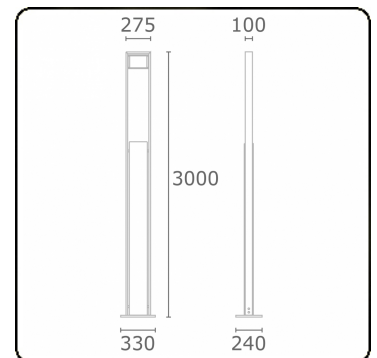

Sergeant
35.04594-7916

Leuchtdaten

Montage	Boden
Lichtaustritt	Direkt
Leuchten Abdeckung	Glas
Schutzgrad	IP 54
Gehäuse	Aluminium
Verarbeitung	RAL 7016 anthrazit Struktur
Prüfzeichen	CE, ISO 9001

Elektrische Eigenschaften

Lichttechnische Daten

CIE Fluxcode	53 83 97 99 73
--------------	----------------

Bemerkungen

Standard Farbkombination: Wandteil in alugrau, Gehäuse anthrazit!

ENERGY

Verrijgbaar op aanvraag.

Disponible sur demande.