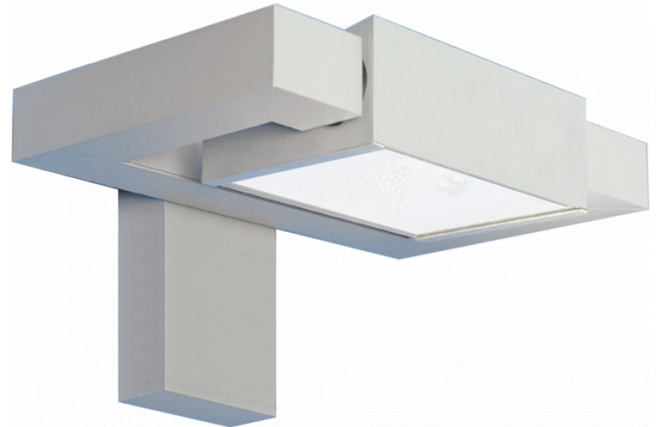

Vivace 7.2  
35.23794-7916

**Armatuurgegevens**

Montage	Wand Opbouw
Lichtuittreding	Direct of Indirect
Afscherming	Glas
Beschermingsgraad	IP 54
Behuizing	Aluminium
Afwerking	RAL 7016 antraciet structuur
Keurmerken	CE, ISO 9001

**Elektrische Gegevens**

Veiligheidsklasse	I
Voeding	230V
Voorschakelapparaat	EVSA

**Lampgegevens**

Lamptype	LED 4000K
Wattage	24W
Bruto lichtstroom	2560
Armatuur vermogen	29W
Aantal	1
Levensduur LED module	L80/B10 = 50000h
Kleurtolerantie	MacAdam 3
CRI	85