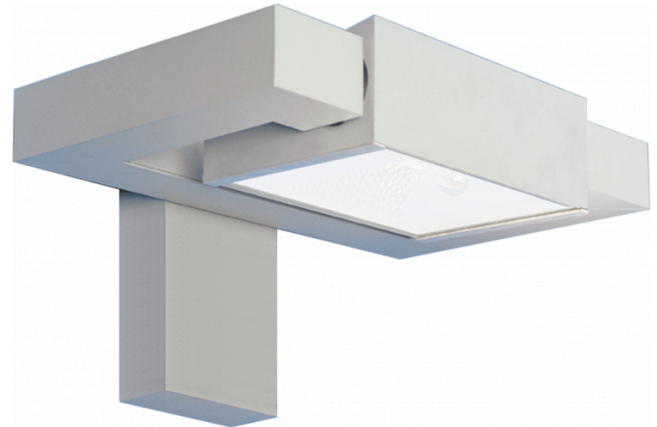

Vivace 7.2
35.23793-7916

Armatuurgegevens

Montage	Wand Opbouw
Lichtuittreding	Direct of Indirect
Afscherming	Glas
Beschermingsgraad	IP 54
Behuizing	Aluminium
Afwerking	RAL 7016 antraciet structuur
Keurmerken	CE, ISO 9001

Elektrische Gegevens

Veiligheidsklasse	I
Voeding	230V
Voorschakelapparaat	EVSA

Lampgegevens

Lamptype	LED 3000K
Wattage	24W
Bruto lichtstroom	2440
Armatuur vermogen	29W
Aantal	1
Levensduur LED module	L80/B10 = 50000h
Kleurtolerantie	MacAdam 3
CRI	85