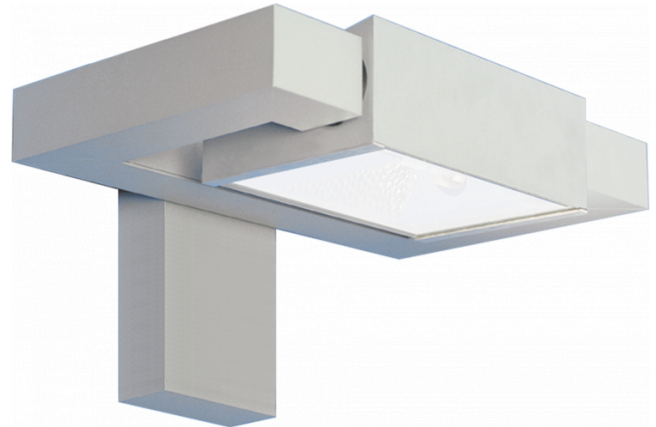

Vivace 7.2  
06.23790-7916

**Armatuurgegevens**

Montage	Wand Opbouw
Lichtuittreding	Direct of Indirect
Afscherming	Glas
Beschermingsgraad	IP 20
Behuizing	Aluminium
Afwerking	RAL 7016 antraciet structuur
Keurmerken	CE, ISO 9001

**Elektrische Gegevens**

Veiligheidsklasse	I
Voeding	230V
Voorschakelapparaat	EVSA

**Lampgegevens**

Lamptype	LED 3000K
Wattage	24W
Bruto lichtstroom	2440
Armatuur vermogen	29W
Aantal	1
Levensduur LED module	L80/B10 = 50000h
Kleurtolerantie	MacAdam 3
CRI	85