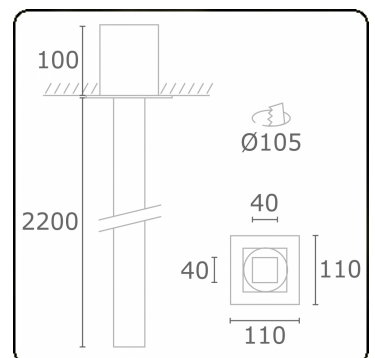

**Elektrische Gegevens**

Veiligheidsklasse	I
Voeding	230V
Voorschakelapparaat	Stroomvoeding DALI/TD

**Lampgegevens**

Lamptype	LED 4000K
Wattage	3,6W
Bruto lichtstroom	3575
Armatuur vermogen	19,6W
Aantal	5
Levensduur LED module	L80/B10 > 72000h
Kleurtolerantie	MacAdam 3
CRI	>80

**Lichttechnische gegevens**

CIE Fluxcode	10 33 64 50 66
--------------	----------------

**Opmerkingen**

mat witte afwerking RAL 9110

**ENERGY**

A  
 Verkrijgbaar op aanvraag.  
B  
 Disponible sur demande.  
C  
D  
 Available on request.  
E  
F  
 Auf Anfrage.  
G