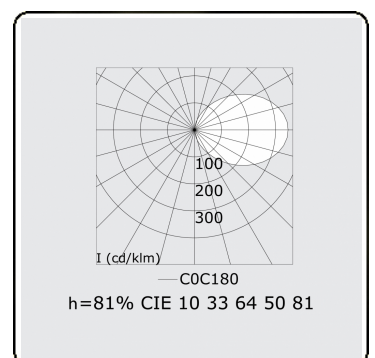

**Tubbels 1**  
05.404994-9999

**Armatuurgegevens**

Montage	Plafondinbouw
Lichtuittreding	Indirect
Afscherming	satiné plexi
Beschermingsgraad	IP 20
Behuizing	Aluminium
Afwerking	RAL kleur naar keuze
Keurmerken	CE, ISO 9001

**Elektrische Gegevens**

Veiligheidsklasse	I
Voeding	230V
Voorschakelapparaat	Stroomvoeding DALI/TD

**Lampgegevens**

Lamptype	LED 4000K
Wattage	3,6W
Bruto lichtstroom	3575
Armatuur vermogen	19,6W
Aantal	5
Levensduur LED module	L80/B10 > 72000h
Kleurtolerantie	MacAdam 3
CRI	>80

**Lichttechnische gegevens**

CIE Fluxcode	10 33 64 50 66
--------------	----------------

**Opmerkingen**

mat witte afwerking RAL 9110

**ENERGY**

A  
 Verkrijgbaar op aanvraag.  
B  
 Disponible sur demande.  
C  
D  
 Available on request.  
E  
F  
 Auf Anfrage.  
G