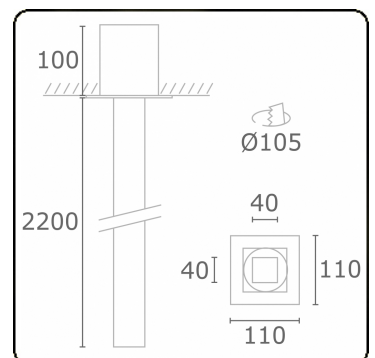

Tubbels 1
05.404993-9999

Leuchtdaten

Montage	Deckeneinbau
Lichtaustritt	Indirekt
Leuchten Abdeckung	satinierte Abdeckung
Schutzgrad	IP 20
Gehäuse	Aluminium
Verarbeitung	RAL Farbe nach Wahl
Prüfzeichen	CE, ISO 9001

Elektrische Eigenschaften

Schutzklasse	I
Einspeisung	230V
Vorschaltgerät	Treiber/Stromgesteuert DALI/TD

Lampeneigenschaften

Lamptyp	LED 3000K
Wattleistung	3,6W
Brutto Lichtstrom	3200
Lichtleistung Leuchte	19,8W
Anzahl	5
Lebensdauer LED Modul	L80/B10 > 72000h
Farbtoleranz	MacAdam 3
CRI	>80

Lichttechnische Daten

CIE Fluxcode	10 33 64 50 66

Bemerkungen

Verarbeitung in matt schwarz RAL 9105

ENERGY

A
Verkrijgbaar op aanvraag.
B
Disponible sur demande.
C
D
Available on request.
E
F
Auf Anfrage.
G

WXYZ
kWh/1000h

MULTILINE® 2019/2015