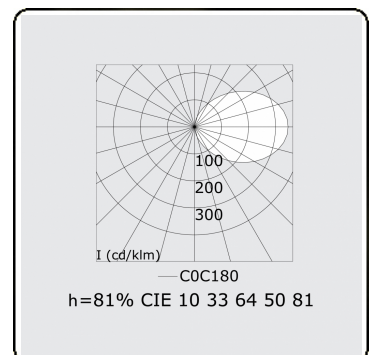

Tubbels 1
05.404993-9999

Leuchtdaten

Montage	Deckeneinbau
Lichtaustritt	Indirekt
Leuchten Abdeckung	satinierte Abdeckung
Schutzgrad	IP 20
Gehäuse	Aluminium
Verarbeitung	RAL Farbe nach Wahl
Prüfzeichen	CE, ISO 9001

Lichttechnische Daten

CIE Fluxcode	10 33 64 50 66
--------------	----------------

Bemerkungen

Verarbeitung in matt schwarz RAL 9105

ENERGY

A
 Verkrijgbaar op aanvraag.
B
 Disponible sur demande.
C
D
 Available on request.
E
F
 Auf Anfrage.
G