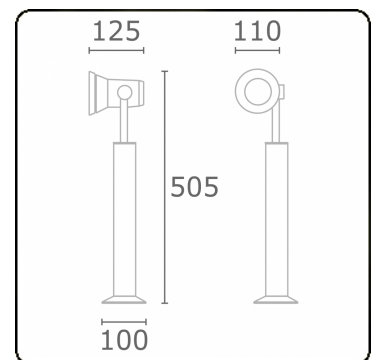

Spy-1 - Fuß - Höhe 450mm
35.11159-7916

Leuchtendaten

Montage	Boden
Lichtaustritt	Spot
Leuchten Abdeckung	Glas
Schutzgrad	IP 54
Gehäuse	Aluminium
Verarbeitung	RAL 7016 anthrazit Struktur
Prüfzeichen	CE, ISO 9001

Elektrische Eigenschaften

Schutzklasse	I
Einspeisung	230V
Vorschaltgerät	Treiber/Stromgesteuert

Lampeneigenschaften

Lamptyp	LED 4000K 32°
Wattleistung	3x1W
Brutto Lichtstrom	399
Lichtleistung Leuchte	4,2W
Anzahl	1
Lebensdauer LED Modul	L70/B50 > 60000h
Farbtoleranz	MacAdam 3
CRI	80

Lichttechnische Daten

CIE Fluxcode	96 99 100 100 73

ENERGY

Verrijgbaar op aanvraag.

Disponible sur demande.

Available on request.

Auf Anfrage.

WXYZ
kWh/1000h

MULTILINE®

2019/2015