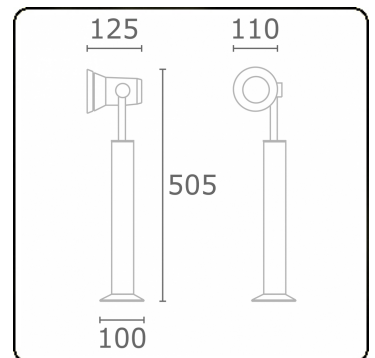

Spy-1 - voet - hoogte 450mm
35.11159-7916

Armatuurgegevens

Montage	Grond
Lichtuittreding	Spot
Afscherming	Glas
Beschermingsgraad	IP 54
Behuizing	Aluminium
Afwerking	RAL 7016 antraciet structuur
Keurmerken	CE, ISO 9001

Elektrische Gegevens

Veiligheidsklasse	I
Voeding	230V
Voorschakelapparaat	Stroomvoeding

Lampgegevens

Lamptype	LED 4000K 32°
Wattage	3x1W
Bruto lichtstroom	399
Armatuur vermogen	4,2W
Aantal	1
Levensduur LED module	L70/B50 > 60000h
Kleurtolerantie	MacAdam 3
CRI	80

Lichttechnische gegevens

CIE Fluxcode	96 99 100 100 73

ENERGY

Verrijgbaar op aanvraag.

Disponible sur demande.

Available on request.

Auf Anfrage.

WXYZ
kWh/1000h

MULTILINE®

2019/2015