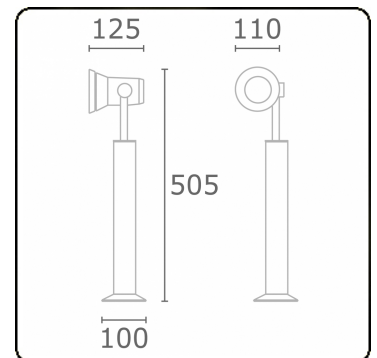

Spy-1 - Fuß - Höhe 450mm
35.11158-7916

Leuchtendaten

Montage	Boden
Lichtaustritt	Spot
Leuchten Abdeckung	Glas
Schutzgrad	IP 54
Gehäuse	Aluminium
Verarbeitung	RAL 7016 anthrazit Struktur
Prüfzeichen	CE, ISO 9001

Elektrische Eigenschaften

Schutzklasse	I
Einspeisung	230V
Vorschaltgerät	Treiber/Stromgesteuert

Lampeneigenschaften

Lamptyp	LED 4000K 8°
Wattleistung	3x1W
Brutto Lichtstrom	399
Lichtleistung Leuchte	4,2W
Anzahl	1
Lebensdauer LED Modul	L70/B50 > 60000h
Farbtoleranz	MacAdam 3
CRI	80

Lichttechnische Daten

CIE Fluxcode	95 97 99 100 75

ENERGY

Verrijgbaar op aanvraag.

Disponible sur demande.

Available on request.

Auf Anfrage.

WXYZ
kWh/1000h

MULTILINE®

2019/2015