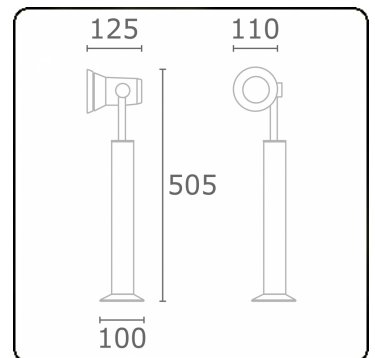

Spy-1 - Fuß - Höhe 450mm
35.11157-7916

Leuchtendaten

Montage	Boden
Lichtaustritt	Spot
Leuchten Abdeckung	Glas
Schutzgrad	IP 54
Gehäuse	Aluminium
Verarbeitung	RAL 7016 anthrazit Struktur
Prüfzeichen	CE, ISO 9001

Elektrische Eigenschaften

Schutzklasse	I
Einspeisung	230V
Vorschaltgerät	Treiber/Stromgesteuert

Lampeneigenschaften

Lamptyp	LED 3000K 32°
Wattleistung	3x1W
Brutto Lichtstrom	378
Lichtleistung Leuchte	4,2W
Anzahl	1
Lebensdauer LED Modul	L70/B50 > 60000h
Farbtoleranz	MacAdam 3
CRI	80

Lichttechnische Daten

CIE Fluxcode	96 99 100 100 73

ENERGY

A
Verkrijgbaar op aanvraag.
B
Disponible sur demande.
C
D
Available on request.
E
F
Auf Anfrage.
G

WXYZ
kWh/1000h

MULTILINE® 2019/2015