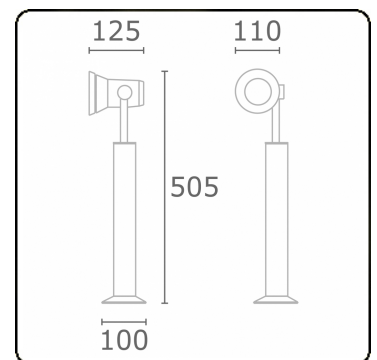

Spy-1 - voet - hoogte 450mm
35.11157-7916

Armatuurgegevens

Montage	Grond
Lichtuittreding	Spot
Afscherming	Glas
Beschermingsgraad	IP 54
Behuizing	Aluminium
Afwerking	RAL 7016 antraciet structuur
Keurmerken	CE, ISO 9001

Elektrische Gegevens

Veiligheidsklasse	I
Voeding	230V
Voorschakelapparaat	Stroomvoeding

Lampgegevens

Lamptype	LED 3000K 32°
Wattage	3x1W
Bruto lichtstroom	378
Armatuur vermogen	4,2W
Aantal	1
Levensduur LED module	L70/B50 > 60000h
Kleurtolerantie	MacAdam 3
CRI	80

Lichttechnische gegevens

CIE Fluxcode	96 99 100 100 73

ENERGY

Verrijgbaar op aanvraag.

Disponible sur demande.

Available on request.

Auf Anfrage.

WXYZ
kWh/1000h

MULTILINE®

2019/2015