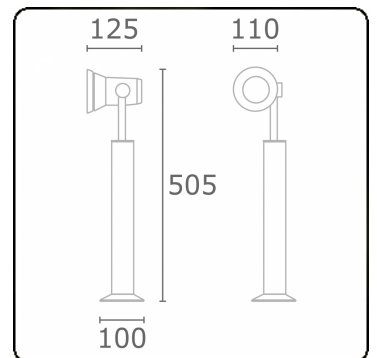

Spy-1 - support - hauteur 450mm  
35.11156-7916

**Caractéristiques de l'armature**

Montage	Fond
Diffusion lumineuse	Spot
Couverture pour armatures	Verre
Degré de protection	IP 54
Matériel	Aluminium
Finition	RAL 7016 anthracite texturé
Certifications	CE, ISO 9001

**Caractéristiques électriques**

Classe électrique	I
Alimentation	230V
Ballast	Alimentation par le courant

**Caractéristiques des lampes**

Type de lampe	LED 3000K 8°
Wattage	3x1W
Flux lumineux brut	378
Luminaire puissance	4,2W
Nombre	1
Durée de vie module LED	L70/B50 > 60000h
Tolérance de couleur	MacAdam 3
CRI	80

**Caractéristiques photométriques**

Code flux CIE	95 97 99 100 75
---------------	-----------------

**ENERGY**

Verrijgbaar op aanvraag.

Disponibile sur demande.

Available on request.

Auf Anfrage.

**WXYZ**  
kWh/1000h