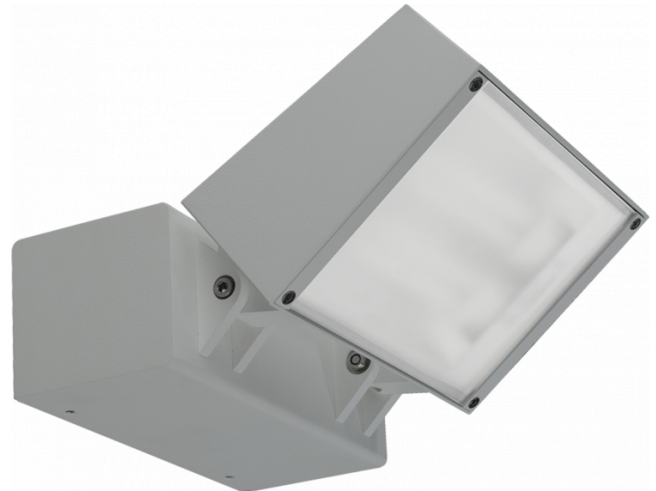

Murro-2
06.12290-7916

Armatuurgegevens

Montage	Wand Opbouw
Lichtuittreding	Direct
Afscherming	Glas
Beschermingsgraad	IP 20
Behuizing	Aluminium
Afwerking	RAL 7016 antraciet structuur
Keurmerken	CE, ISO 9001

Elektrische Gegevens

Veiligheidsklasse	I
Voeding	230V
Voorschakelapparaat	Stroomvoeding

Lampgegevens

Lamptype	LED 3000K
Wattage	24W
Bruto lichtstroom	2440
Armatuur vermogen	29W
Aantal	1
Levensduur LED module	L80/B10 = 50000h
Kleurtolerantie	MacAdam 3
CRI	85

Lichttechnische gegevens

CIE Fluxcode	53 83 97 99 73

Opmerkingen

directe lichtuitstraling

ENERGY

Verrijgbaar op aanvraag.

Disponible sur demande.

Available on request.

Auf Anfrage.

WXYZ
kWh/1000h

MULTILINE®

2019/2015