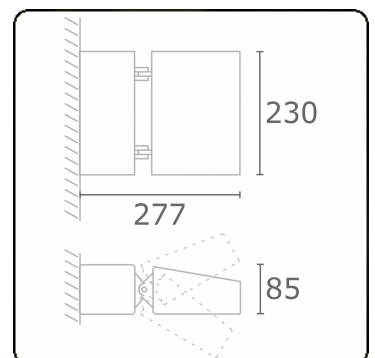

Murro-2
06.12290-7916

Armatuurgegevens

Montage	Wand Opbouw
Lichtuittreding	Direct
Afscherming	Glas
Beschermingsgraad	IP 20
Behuizing	Aluminium
Afwerking	RAL 7016 antraciet structuur
Keurmerken	CE, ISO 9001

Elektrische Gegevens

Veiligheidsklasse	I
Voeding	230V
Voorschakelapparaat	Stroomvoeding

Lampgegevens

Lamptype	LED 3000K
Wattage	24W
Bruto lichtstroom	2440
Armatuur vermogen	29W
Aantal	1
Levensduur LED module	L80/B10 = 50000h
Kleurtolerantie	MacAdam 3
CRI	85

Lichttechnische gegevens

CIE Fluxcode	53 83 97 99 73

Opmerkingen

directe lichtuitstraling

ENERGY

Verrijgbaar op aanvraag.

Disponible sur demande.

Available on request.

Auf Anfrage.

WXYZ
kWh/1000h

MULTILINE®

2019/2015