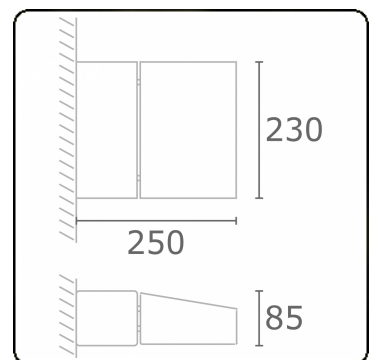

Lichttechnische gegevens

CIE Fluxcode	53 83 97 99 73

Opmerkingen

directe lichtuitstraling

ENERG

Verrijgbaar op aanvraag.

Disponible sur demande.

Available on request.

Auf Anfrage.

WXYZ
kWh/1000h

MULTILINE®

2019/2015